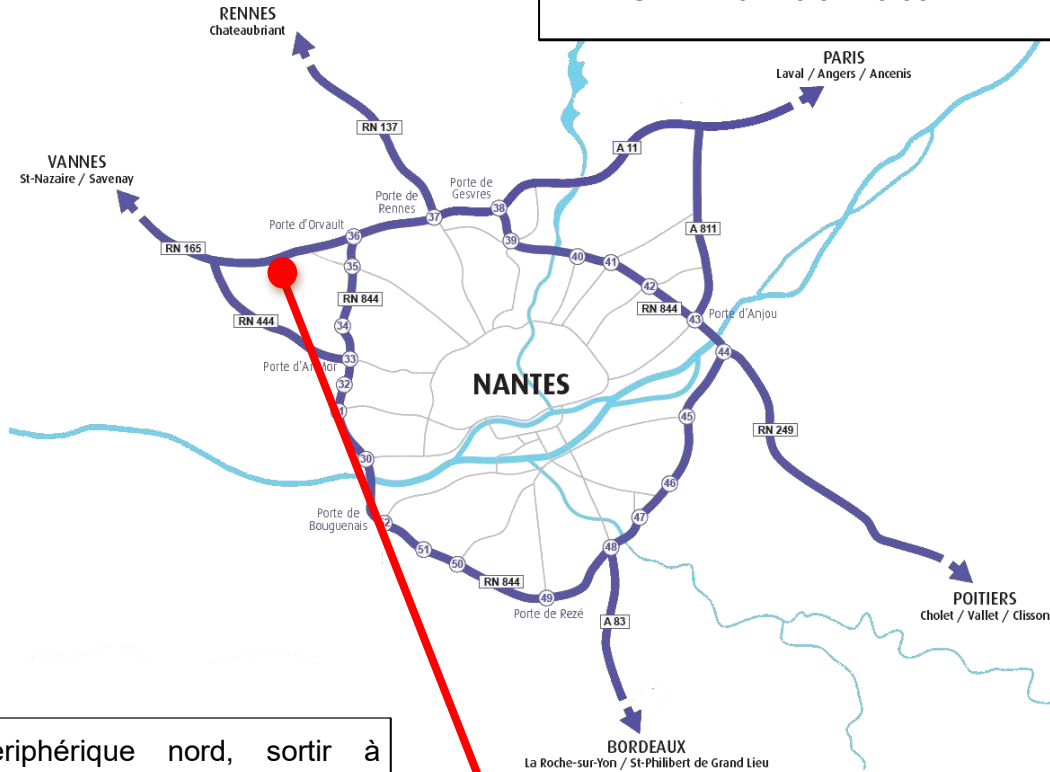

LYCÉE • CFA • CFPPA

5 rue de la Syonnaire - BP 117 – 44800 ST-HERBLAIN

Tél : Lycée 02 40 94 99 30

CFA 02 40 94 86 08

CFPPA 02 40 94 26 66

Du périphérique nord, sortir à « **Porte de Sautron** », suivre la direction **SAUTRON**, puis le balisage « **Lycée / CFA Jules Rieffel** »

◆ Depuis la Gare SNCF sortie Nord (45 minutes) :

Tram **Ligne 1** Direction François Mitterrand, arrêt **François Mitterrand** puis Taxi ou co-voiturage (3,4 kilomètres).

Ou

◆ Depuis la Gare SNCF sortie Nord (1H20) :

Tram **Ligne 1** Direction François Mitterrand, arrêt **Commerce**, puis Tram **Ligne 3** direction **Orvault Morlière**, puis arrêt Orvault Morlière, puis **BUS 69** direction **SAUTRON**, arrêt **Armoricaïne** ou **Lycée Rieffel** (en fonction de l'horaire)