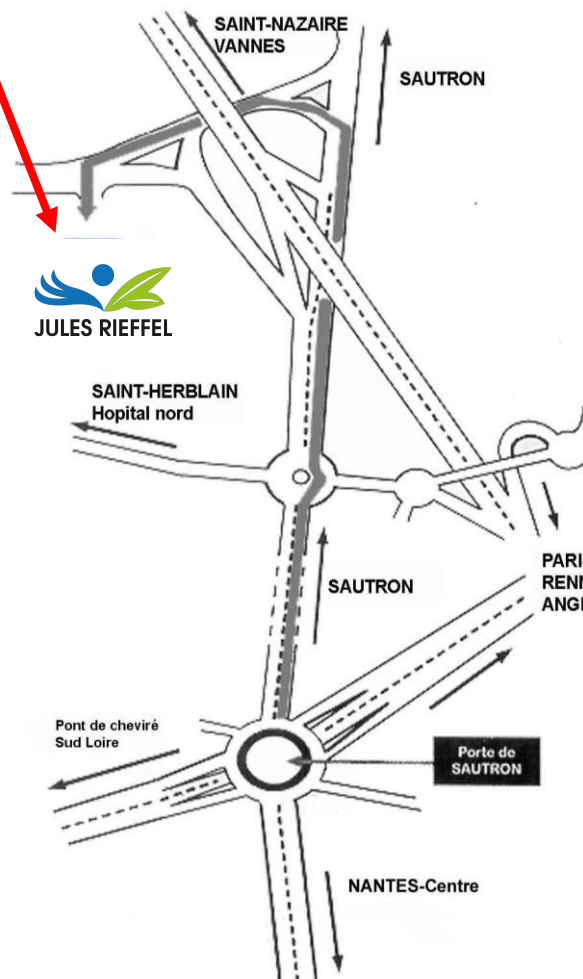

LYCÉE • CFA • CFPPA

5 rue de la Syonnaire - BP 117 – 44800 ST-HERBLAIN

Tél : Lycée 02 40 94 99 30

CFA 02 40 94 86 08

CFPPA 02 40 94 26 66

Du périphérique nord, sortir à « **Porte de Sautron** », suivre la direction **SAUTRON**, puis le balisage « **Lycée / CFA Jules Rieffel** »

◆ Depuis la Gare SNCF sortie Nord (45 minutes) :

Tram **Ligne 1** Direction François Mitterrand, arrêt **François Mitterrand** puis Taxi ou co-voiturage (3,4 kilomètres).

Ou

◆ Depuis la Gare SNCF sortie Nord (1H20) :

Tram **Ligne 1** Direction François Mitterrand, arrêt **Commerce**, puis Tram **Ligne 3** direction **Orvault Morlière**, puis arrêt Orvault Morlière, puis **BUS 69** direction **SAUTRON**, arrêt **Armoricaïne** ou **Lycée Rieffel** (en fonction de l'horaire)